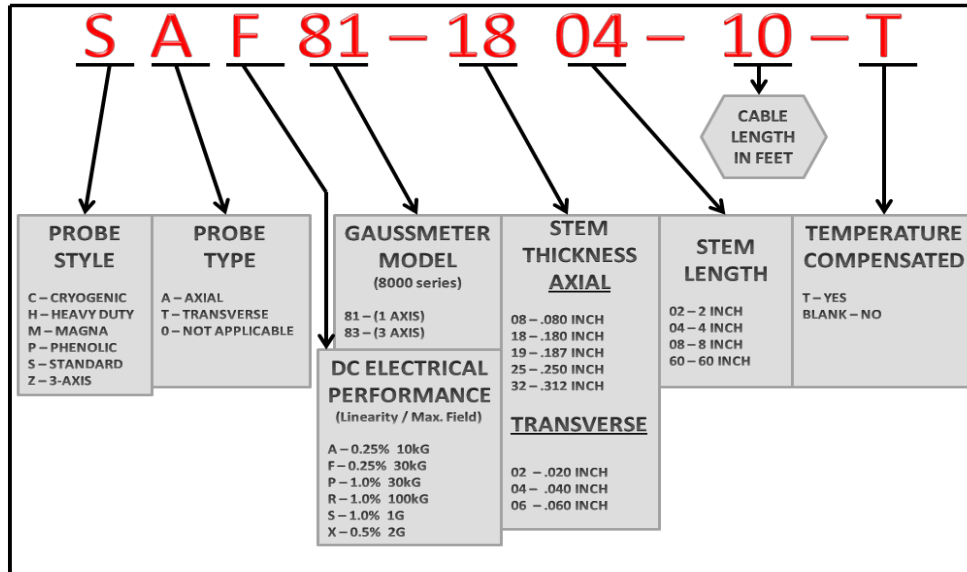

8000 Series Probe Selection Guide

TRANSVERSE PROBES	
MODEL NUMBER	ITEM NUMBER
FTM81-0215-10-T	122337
HTF81-0604-10	122318
HTF81-0604-10-T	122319
HTF81-0608-10	122320
HTF81-0608-10-T	122321
HTM81-0608-10	122322
HTM81-0608-10-T	122323
STF81-0204-10	122322
STF81-0204-10-T	122333
STF81-0402-10	122324
STF81-0402-10-T	122325
STF81-0402-30-T	122346
STF81-0404-10	122326
STF81-0404-10-T	122327
STM81-0402-10	122324
STM81-0402-10-T	122325
STM81-0404-10	122313
STM81-0404-10-T	122314

AXIAL PROBES	
MODEL NUMBER	ITEM NUMBER
HAF81-2504-10	122300
HAF81-2504-10-T	122301
HAF81-2508-10	122302
HAF81-2508-10-T	122303
HAM81-2504-10	122304
HAM81-2504-10-T	122305
HAM81-2508-10	122306
HAM81-2508-10-T	122307
SAF81-1802-10-T	122335
SAF81-1804-10	122308
SAF81-1804-10-T	122309
SAF81-1808-10	122310
SAF81-1808-10-T	122311
SAM81-1804-10	122312
SAM81-1804-10-T	122313
SAM81-1808-10	122314
SAM81-1808-10-T	122315

MISCELLANEOUS PROBES	
MODEL NUMBER	ITEM NUMBER
CTP81-3260-10	122334
CAP81-2560-10	122336
* HAR81-2508-10	122338
* SAR81-1808-10	122339
* HTR81-0608-10	122340
** MOS81-3204-10	122341
** MOX81-2508-10	122342
ZOA83-3208-10	122343
ZOA83-3208-10-T	122344
*** PAA81-1908-10	122346
*** STD81-0404-10	122347